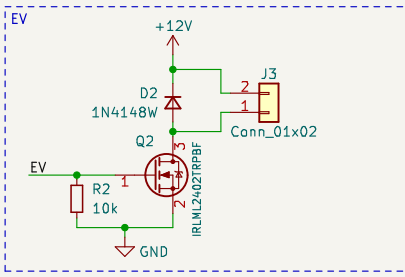

Point rouge

Pompe / Turbine
Concepteur : Damien LaRocque

Team Chat Robotique
Sheet: /
File: cdr2023-pompe.kicad_sch

Title: Carte Pompe

Size: A4	Date: 2023-03-21	Rev:
KiCad E.D.A. kicad 6.0.11-2627ca5db0-126-ubuntu20.04.1		Id: 1/1