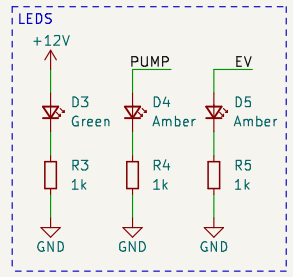

Point rouge

Pompe / Turbine
Concepteur : Damien LaRocque

Team Chat Robotique
Sheet: /
File: cdr2023-pompe.kicad_sch

Title: Carte Pompe

Size: A4	Date: 2023-03-21	Rev:
KiCad E.D.A. kicad 6.0.11-2627ca5db0-126-ubuntu20.04.1		Id: 1/1